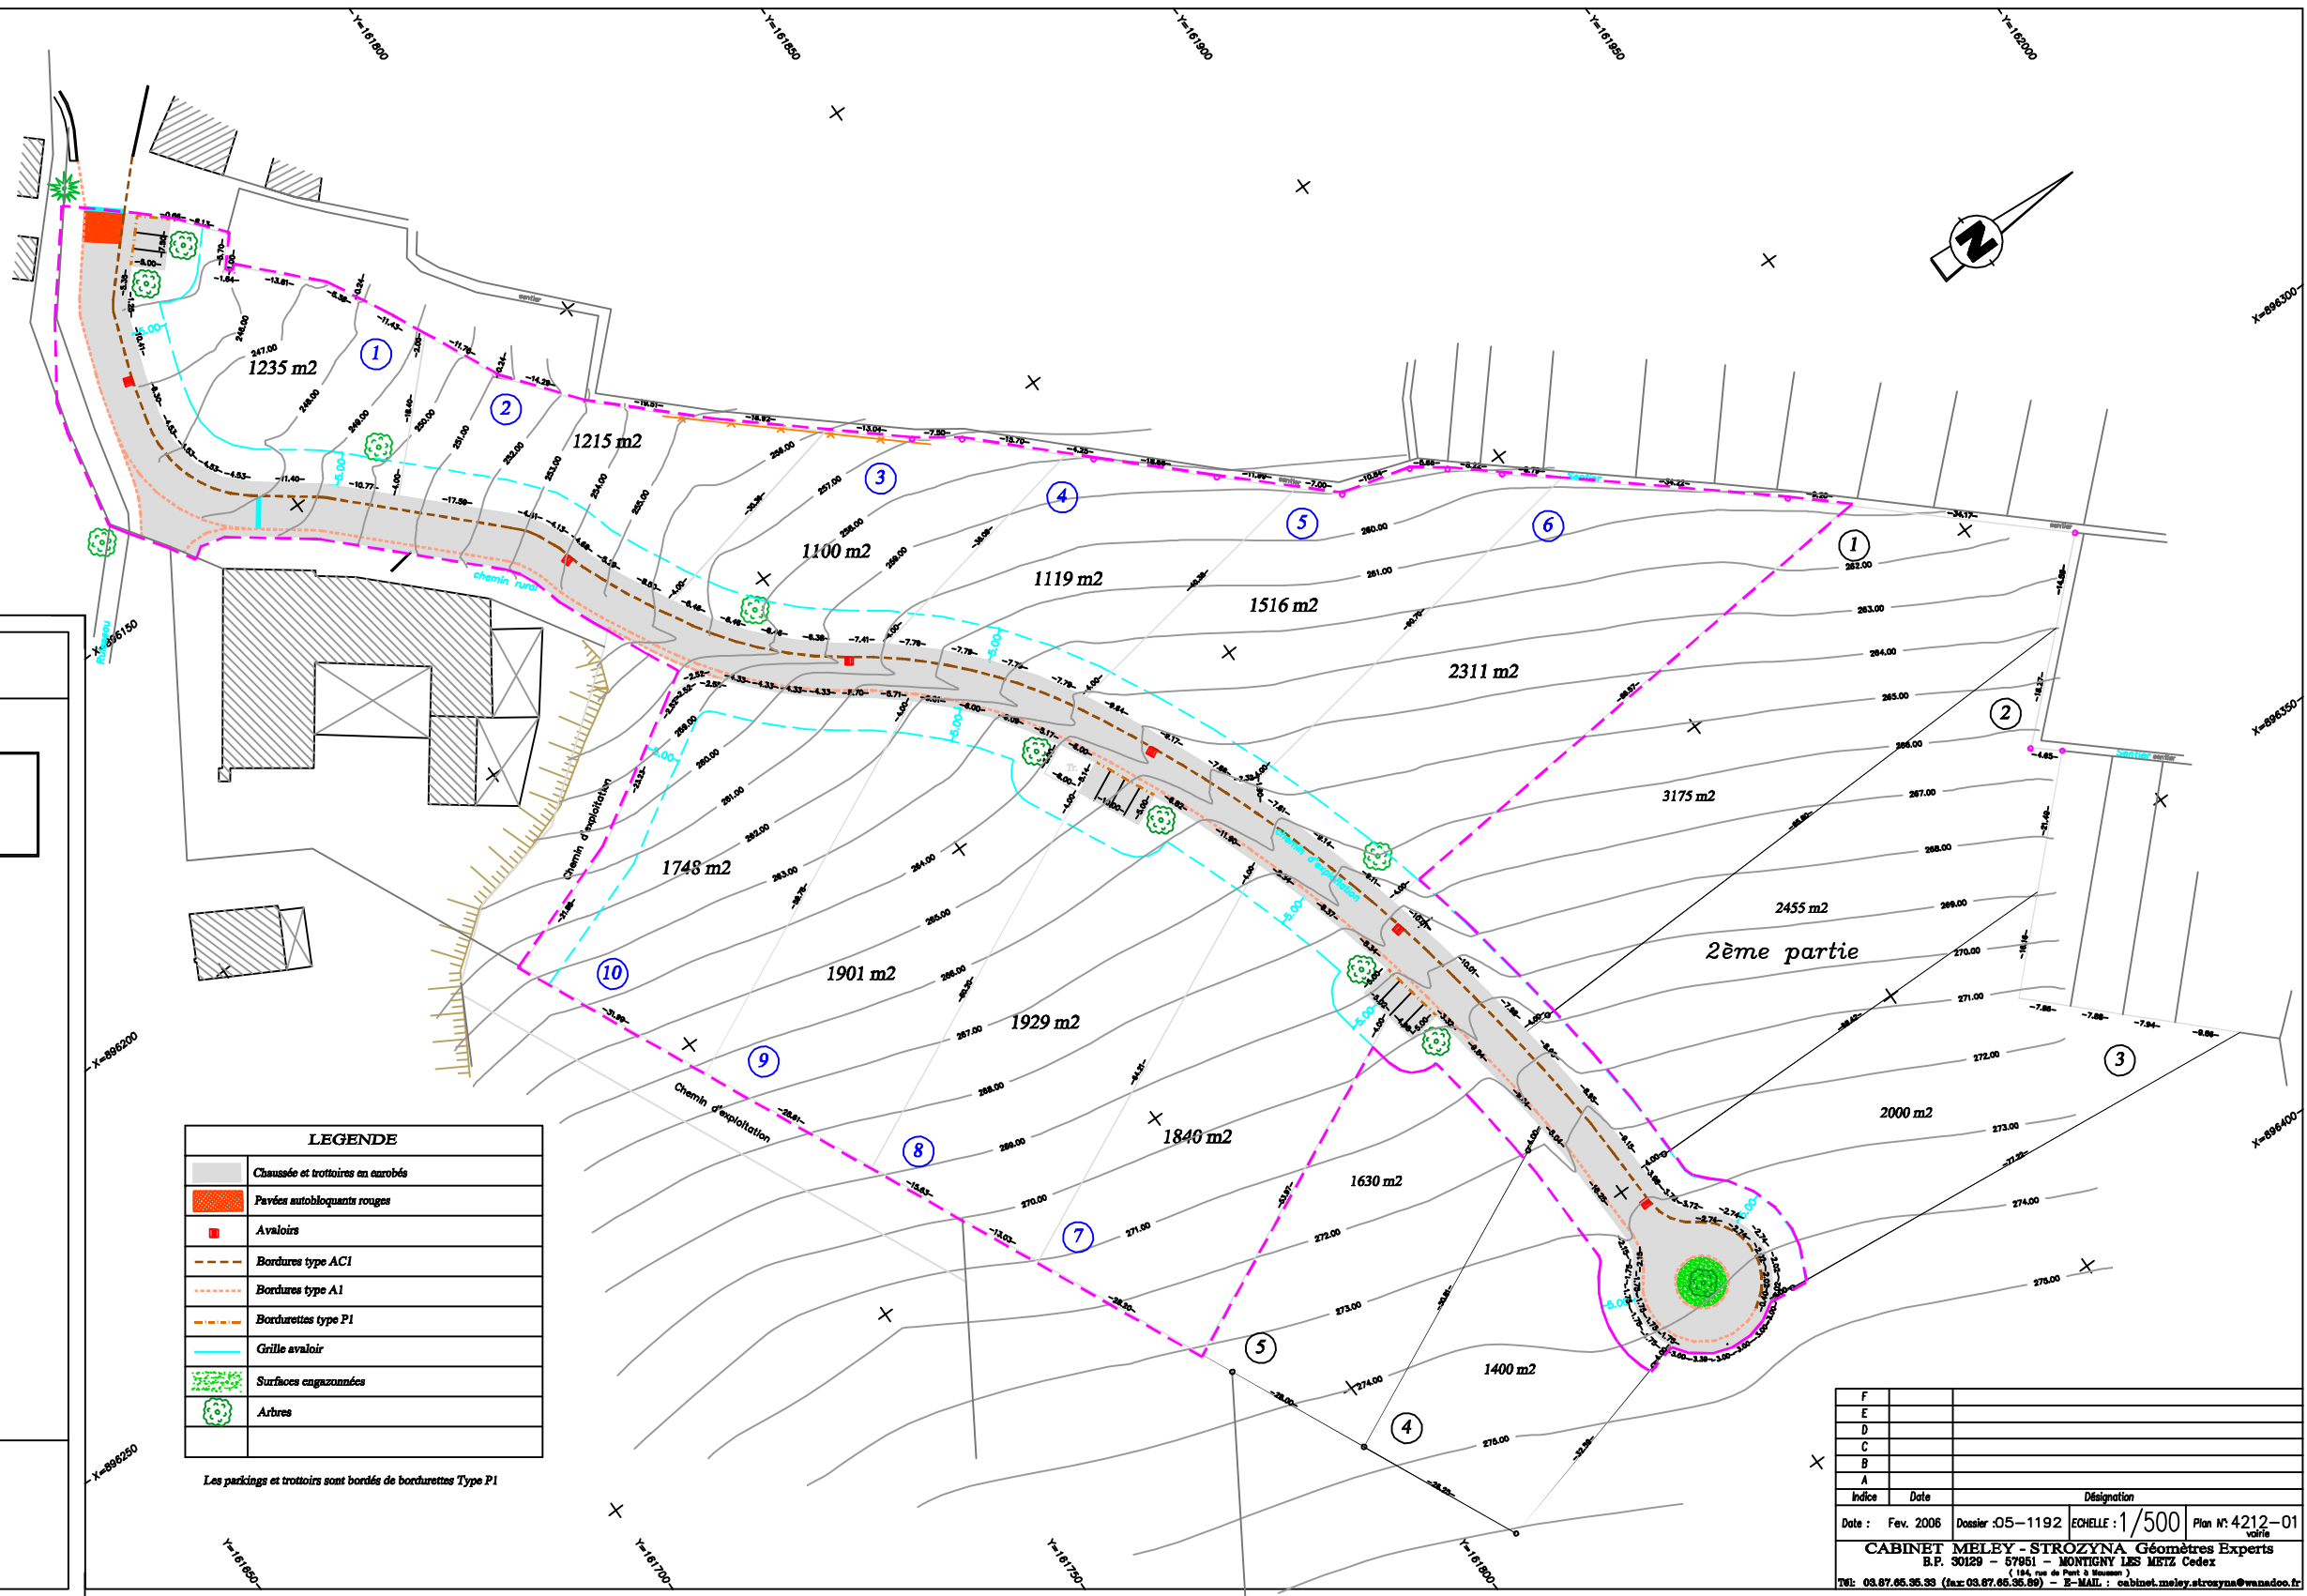

Ech.: 1/500

Commune de MAIZERROY

Lotissement
" Les Vignes du Haut "

Voirie

AUDE CAZENAVE s.a.r.l.
PROMOTEUR

8, Rue de la Garde - 57000 METZ
Tél: 03.87.74.03.88 - fax: 03.87.76.09.33

LEGENDE	
	Claussée et trottoirs en carobés
	Pavés autobloquants rouges
	Avaloirs
	Bordures type AC1
	Bordures type A1
	Bordures type P1
	Grille avaloir
	Surfaces engazonnées
	Arbres

Les parkings et trottoirs sont bordés de bordures Type P1

Indice	Date	Désignation
F		
E		
D		
C		
B		
A		

Date : Fev. 2006 Dossier :05-1192 ECHELLE : 1/500 Plan N°: 4212-01
CABINET MELEY - STROZYNA Géomètres Experts
 B.P. 30129 - 57051 - MONTIGNY LES METZ Cedex
 (184, rue de Pont à Mousson)
 Tél: 03.87.66.35.33 (fax: 03.87.66.35.89) - E-MAIL : cabinet.meley.strozyna@wanadoo.fr